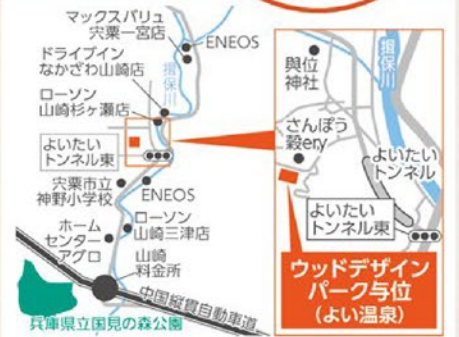

ご来場特典

イベントにご来場いただいた方には
セレクトフラワー

※プレゼントは花です ※お1人様1本限り

よい温泉
入場料半額チケット

※お1人様1枚限り ※イベント当日のみ有効

日帰りBBQ
20%OFFチケット

※1名様1枚限り

プレゼント!

※写真はイメージです ※各プレゼントはなくなり次第終了となります

会場 **ウッドデザインパーク与位**

〒671-2512 兵庫県宍粟市山崎町与位66-3

※マラソン大会により山崎町内に一部交通規制箇所が発生しています。迂回路を使用してお越しくださいませ。

問合せ TEL:0790-64-0170
Mail:infoyoi@wood-designpark.jp

公式サイトはこちら

※宿泊料金は時期により変動します ※価格は全て税込です ※施設やイベントに関する詳細はお気軽にお問い合わせください